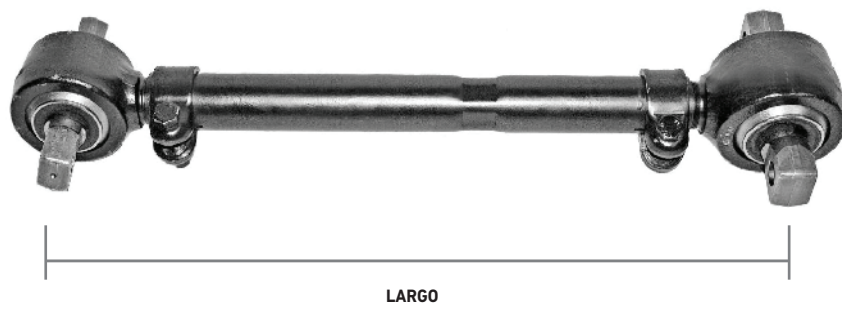

REFERENCIAS
REFERENCES
REFERÊNCIAS